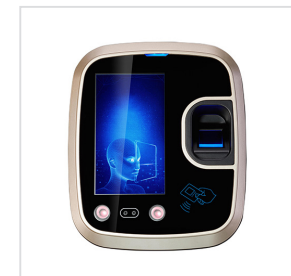

Face TM F850

Capacitive Touch Screen

TIMMY

ویژگی‌ها

- دستگاه تشخیص چهره با بهره‌گیری از الگوریتم‌های توسعه یافته و با شناسایی سریع و دقیق به سطح پیشرفته‌ای از تشخیص چهره دست یافته‌اند.
- دوربین دو تایی HD مجهز به نور با قابلیت شناسایی در شب
- امکان ورود و اطلاعات مستقیم کاربر

Different views of the Face TM F850

Face TM F850

Capacitive Touch Screen

TIMMY

1500	ظرفیت چهره
5000	ظرفیت اثر انگشت
5000	ظرفیت کارت
100,000	ظرفیت تردد
4.3 Inch Touch Screen	صفحه نمایش
Face/Fingerprint/Password/card	انواع تشخیص
<1 sec	زمان تشخیص
TCP/IP, Wifi Optional	پورت ارتباط
USB flash drive download/ upload, firmware upgrade	کارایی USB
DC12V	منبع تغذیه
Support	خود آزمایشی
Sleep Mode	مدیریت منبع تغذیه
Support	همگان سازی زمان دستگاه با سرور
Support	نمایش آنلاین عکس و ترددها
Support	فعال شدن دستگاه با تشخیص افراد
1 group relay signal output	ورودی و خروجی TTL
1 set WG In & out	Wiegand
Support	رله