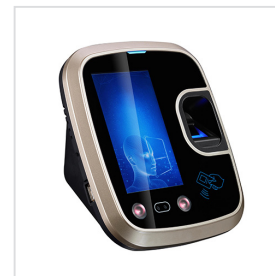

Face TM F850

Capacitive Touch Screen

TIMMY

ویژگی‌ها

- دستگاه تشخیص چهره با بهره‌گیری از الگوریتم‌های توسعه یافته و با شناسایی سریع و دقیق به سطح پیشرفته‌ای از تشخیص چهره دست یافته‌اند.
- دوربین دو تایی HD مجهز به نور با قابلیت شناسایی در شب
- امکان ورود و اطلاعات مستقیم کاربر

Different views of the Face TM F850

Face TM F850

Capacitive Touch Screen

TIMMY

1500	ظرفیت چهره
5000	ظرفیت اثر انگشت
5000	ظرفیت کارت
100,000	ظرفیت تردد
4.3 Inch Touch Screen	صفحه نمایش
Face/Fingerprint/Password/card	انواع تشخیص
<1 sec	زمان تشخیص
TCP/IP, Wifi Optional	پورت ارتباط
USB flash drive download/ upload, firmware upgrade	کارایی USB
DC12V	منبع تغذیه
Support	خود آزمایشی
Sleep Mode	مدیریت منبع تغذیه
Support	همگان سازی زمان دستگاه با سرور
Support	نمایش آنلاین عکس و ترددها
Support	فعال شدن دستگاه با تشخیص افراد
1 group relay signal output	ورودی و خروجی TTL
1 set WG In & out	Wiegand
Support	رله