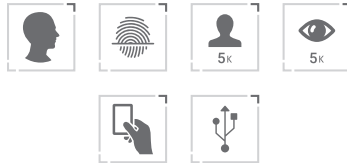

Face TM F850

Capacitive Touch Screen

TIMMY

ویژگی‌ها

- دستگاه تشخیص چهره با بهره‌گیری از الگوریتم‌های توسعه یافته و با شناسایی سریع و دقیق به سطح پیشرفته‌ای از تشخیص چهره دست یافته‌اند.
- دوربین دو تایی HD مجهز به نور با قابلیت شناسایی در شب
- امکان ورود و اطلاعات مستقیم کاربر

Different views of the Face TM F850

Face TM F850

Capacitive Touch Screen

TIMMY

1500	ظرفیت چهره
5000	ظرفیت اثر انگشت
5000	ظرفیت کارت
100,000	ظرفیت تردد
4.3 Inch Touch Screen	صفحه نمایش
Face/Fingerprint/Password/card	انواع تشخیص
<1 sec	زمان تشخیص
TCP/IP, Wifi Optional	پورت ارتباط
USB flash drive download/ upload, firmware upgrade	کارایی USB
DC12V	منبع تغذیه
Support	خود آزمایشی
Sleep Mode	مدیریت منبع تغذیه
Support	همگان سازی زمان دستگاه با سرور
Support	نمایش آنلاین عکس و ترددها
Support	فعال شدن دستگاه با تشخیص افراد
1 group relay signal output	ورودی و خروجی TTL
1 set WG In & out	Wiegand
Support	رله